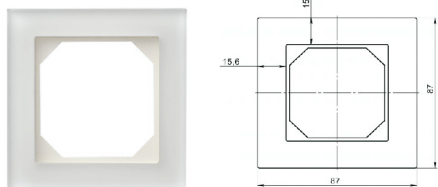

Modułowa seria łącząca nowoczesne technologie oraz wzornictwo z prostą i wygodną instalacją.
Linia STANDARD COLLECTION pozwala dowolnie dobierać ramki do modułu tworząc unikalne kompozycje.

RAMKI GLASS (szkło, mat, kolor milk ~RAL 9016)

L-F1-MG (Ramka pojedyncza 87mm x 87mm milk glass)
EAN: 5903641413503

L-F2-MG (Ramka podwójna 87mm x 158mm milk glass)
EAN: 5903641413510