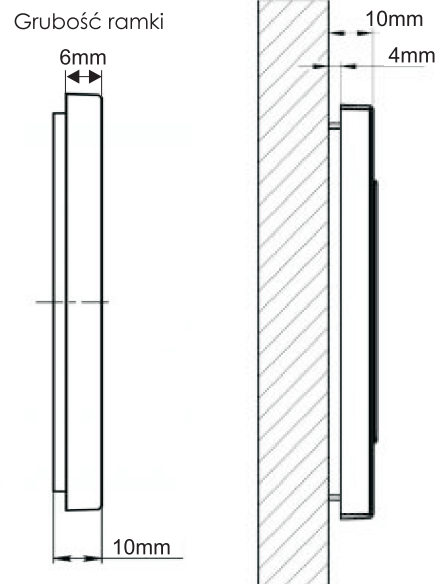

L-F1-MG (Ramka pojedyncza 87mm x 87mm milk glass)
 EAN: 5903641413503

L-F2-MG (Ramka podwójna 87mm x 158mm milk glass)
 EAN: 5903641413510

L-F3-MG (Ramka potrójna 87mm x 229mm milk glass)
 EAN: 5903641413527

L-F4-MG (Ramka poczwórna 87mm x 300mm milk glass)
 EAN: 5903641413534

L-F5-MG (Ramka pięciokrotna 87mm x 371mm milk glass)
 EAN: 5903641413541

L-F6-MG (Ramka sześciokrotna 87mm x 442mm milk glass)
 EAN: 5903641413558

Montaż ścienny

Grubość ramki 6mm

Wszystkie wymiary w [mm]

Wszystkie ramki dostępne w kolorach:

INSTRUKCJA UŻYWANIA RAMEK SZKLANÝCH

- Temperatura przechowywania i pracy ramki od +5 do +40 stopni (C);
- Ramki wykonane są ze szkła naturalnego, dlatego należy zachować ostrożność podczas ich zakładania lub zdejmowania;
- Nie należy używać ramek w pobliżu urządzeń grzewczych, ponieważ nagłe wahania temperatury mogą powodować pęknięcia na powierzchni produktu;
- Do konserwacji szklanej ramy używaj tylko odpowiednich środków czyszczących,
- klasa ochrony produktu IP20.