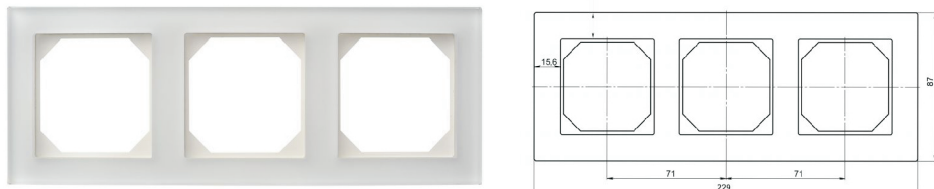

Modułowa seria łącząca nowoczesne technologie oraz wzornictwo z prostą i wygodną instalacją.
 Linia STANDARD COLLECTION pozwala dowolnie dobierać ramki do modułu tworząc unikalne kompozycje.

RAMKI GLASS (szkło, mat, kolor milk ~RAL 9016)

L-F1-MG (Ramka pojedyncza 87mm x 87mm milk glass)
 EAN: 5903641413503

L-F2-MG (Ramka podwójna 87mm x 158mm milk glass)
 EAN: 5903641413510

L-F3-MG (Ramka potrójna 87mm x 229mm milk glass)
 EAN: 5903641413527