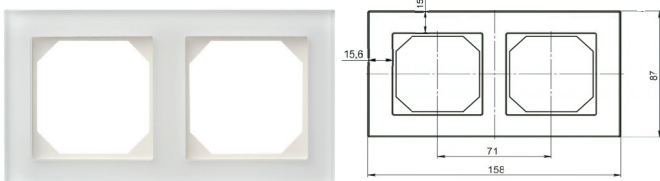

Modułowa seria łącząca nowoczesne technologie oraz wzornictwo z prostą i wygodną instalacją.
 Linia STANDARD COLLECTION pozwala dowolnie dobierać ramki do modułu tworząc unikalne kompozycje.

RAMKI GLASS (szkło, mat, kolor milk ~RAL 9016)

L-F1-MG (Ramka pojedyncza 87mm x 87mm milk glass)
 EAN: 5903641413503

L-F2-MG (Ramka podwójna 87mm x 158mm milk glass)
 EAN: 5903641413510

L-F3-MG (Ramka potrójna 87mm x 229mm milk glass)
 EAN: 5903641413527